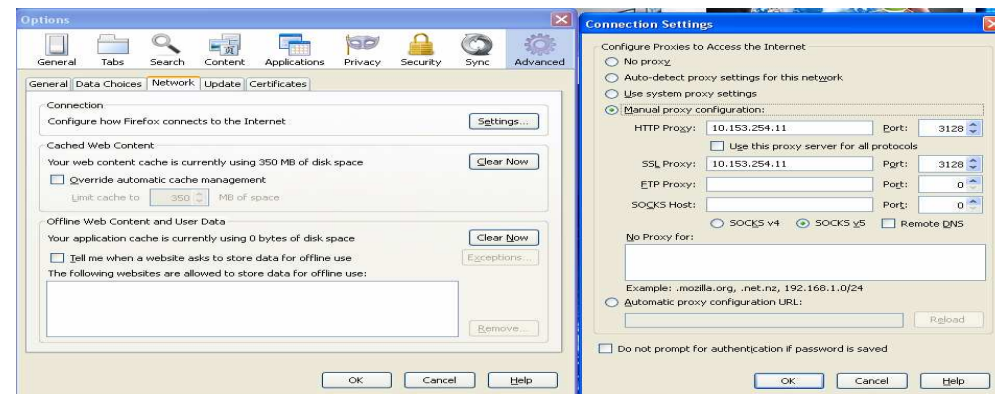

Browser : Firefox, Chrome, Safari,
Internet Explorer, Opera, Dolphine