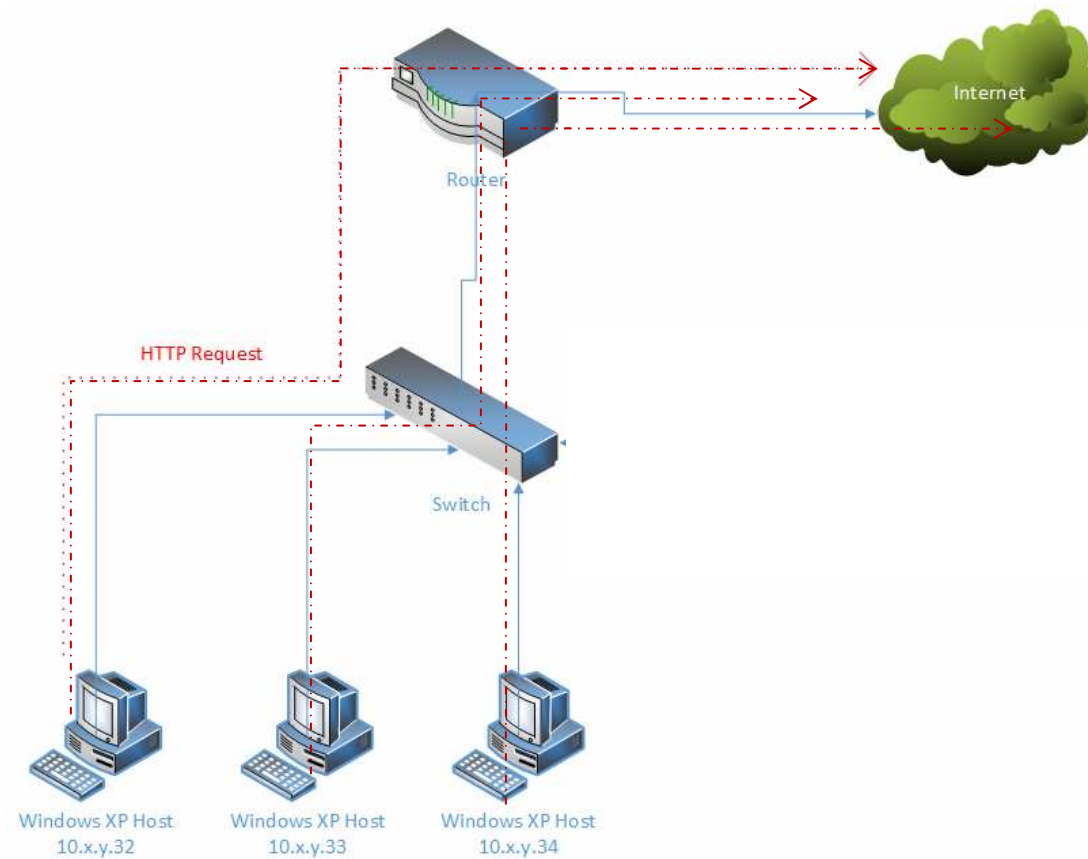

PROXY SERVERS

(Εξυπηρετητές Διαμεσολάβησης)
(Διακομιστές Μεσολάβησης)

Βασίλης Στεφανίδης –Υπεύθυνος ΠΛΗΝΕΤ Χαλκιδικής

Τι είναι ο Proxy Server (Διακομιστής Μεσολάβησης)

Είναι λογισμικό το οποίο έχει στόχο

- να βελτιώσει την ταχύτητα πρόσβασης στο διαδίκτυο
- να μειώσει την κίνηση προς και από το διαδίκτυο
- να φιλτράρει την πληροφορία στην οποία θα έχει πρόσβαση κάποιος υπολογιστής του εργαστηρίου (ή του σπιτιού)

τοποθετείται ενδιάμεσα των χρηστών και του διαδικτύου

Λειτουργία χωρίς Proxy Server (Διακομιστή Μεσολάβησης)

Λειτουργία ME Proxy Server (Διακομιστή Μεσολάβησης)

Πώς φαίνεται στο Δίκτυο ένας οποιοσδήποτε Υπολογιστής

Ένας Υπολογιστής στο δίκτυο φαίνεται με μια διεύθυνση με 4 αριθμούς και 65535 πόρτες (2^{16} - port 0)

Τι νόημα έχουν οι πόρτες ? Κάθε υπηρεσία, πχ Proxy Server ακούει (επικοινωνεί με τον υπόλοιπο κόσμο) σε μια πόρτα.

Πώς λειτουργεί ο Proxy Server (Διακομιστής Μεσολάβησης)

Δηλώνουμε σε κάθε browser τη Διεύθυνση του Proxy Server και την πόρτα που ακούει αυτός

10.153.254.129

10.153.254.130

10.153.254.131

10.153.254.11

PORTS