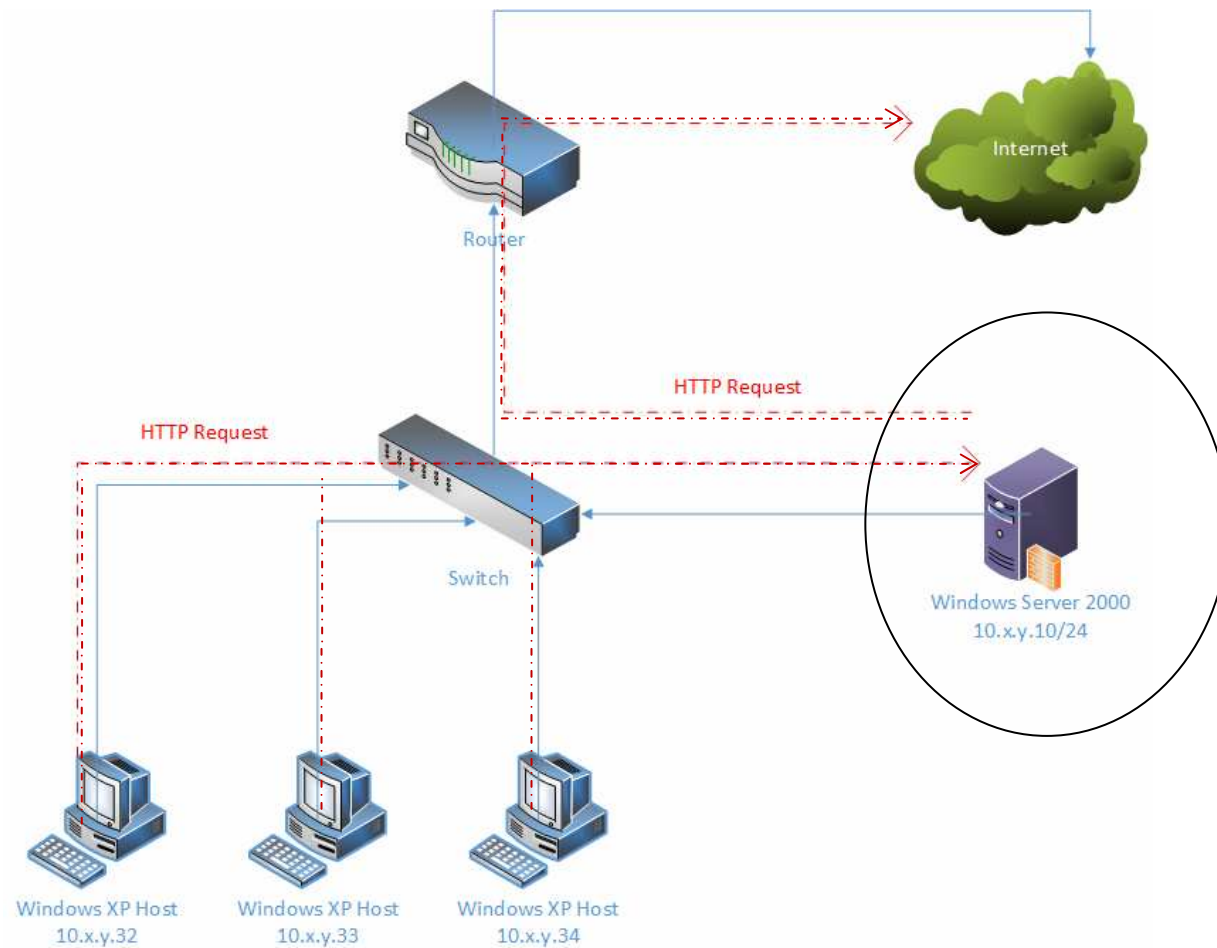

PROXY SERVERS

(Εξυπηρετητές Διαμεσολάβησης)
(Διακομιστές Μεσολάβησης)

Βασίλης Στεφανίδης –Υπεύθυνος ΠΛΗΝΕΤ Χαλκιδικής

Τι είναι ο Proxy Server (Διακομιστής Μεσολάβησης)

Είναι λογισμικό το οποίο έχει στόχο

- να βελτιώσει την ταχύτητα πρόσβασης στο διαδίκτυο
- να μειώσει την κίνηση προς και από το διαδίκτυο
- να φιλτράρει την πληροφορία στην οποία θα έχει πρόσβαση κάποιος υπολογιστής του εργαστηρίου (ή του σπιτιού)

τοποθετείται ενδιάμεσα των χρηστών και του διαδικτύου

Λειτουργία χωρίς Proxy Server (Διακομιστή Μεσολάβησης)

Λειτουργία ME Proxy Server (Διακομιστή Μεσολάβησης)

Πώς φαίνεται στο Δίκτυο ένας οποιοσδήποτε Υπολογιστής

Ένας Υπολογιστής στο δίκτυο φαίνεται με μια διεύθυνση με 4 αριθμούς και 65535 πόρτες (2^{16} - port 0)

Τι νόημα έχουν οι πόρτες ? Κάθε υπηρεσία, πχ Proxy Server ακούει (επικοινωνεί με τον υπόλοιπο κόσμο) σε μια πόρτα.

Πώς λειτουργεί ο Proxy Server (Διακομιστής Μεσολάβησης)

Δηλώνουμε σε κάθε browser τη Διεύθυνση του Proxy Server και την πόρτα που ακούει αυτός

10.153.254.129

10.153.254.130

10.153.254.131

10.153.254.11

PORTS