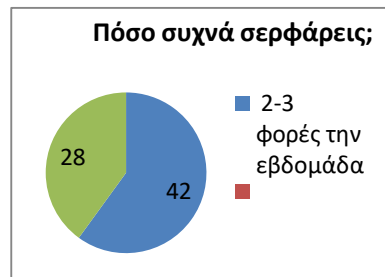

Δημιουργία γραφήματος πίτας από ερευνητικά ερωτήματα

1 Χρησιμοποιείτε το διαδίκτυο καθημερινά;

Ναι	Όχι		
70	12		

2 Για ποιο σκοπό;

Ενημέρωση	Ψυχαγωγία	Εκπαίδευση	Και τα τρία
3	10	7	50

3 Πόσο συχνά σερφάρεις;

2-3 φορές την εβδομάδα	Καθημερινά
42	28

4 Παίζεις διαδικτυακά παιχνίδια;

ΝΑΙ	ΌΧΙ
21	49

5 Επιρεάζεσαι από αυτά;

ΝΑΙ	ΌΧΙ
3	67

6 Έχεις κινητό τηλέφωνο;

ΝΑΙ	ΌΧΙ	Χρησιμοποιώ των γονιών μου	
25	32	25	

7 Χρησιμοποιείς μέσα κοινωνικής δικτύωσης