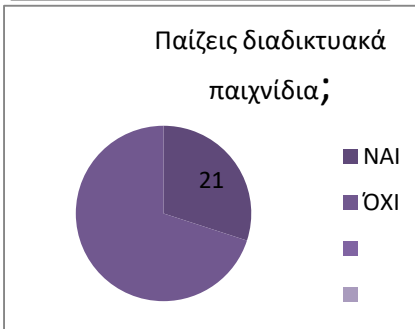

Δημιουργία γραφήματος πίτας από ερευνητικά ερωτήματα

1 Χρησιμοποιείτε το διαδίκτυο καθημερινά;

Ναι	Όχι		
70	12		

2 Για ποιο σκοπό;

Ενημέρωση	Ψυχαγωγία	Εκπαίδευση	Και τα τρία
3	10	7	50

3 Πόσο συχνά σερφάρεις;

2-3 φορές την εβδομάδα	Καθημερινά
42	28

4 Παίζεις διαδικτυακά παιχνίδια;

ΝΑΙ	ΌΧΙ
21	49

5 Επιρεάζεσαι από αυτά;

ΝΑΙ	ΌΧΙ
3	67

6 Έχεις κινητό τηλέφωνο;

ΝΑΙ	ΌΧΙ	Χρησιμοποιώ των γονιών μου	
25	32	25	

7 Χρησιμοποιείς μέσα κοινωνικής δικτύωσης