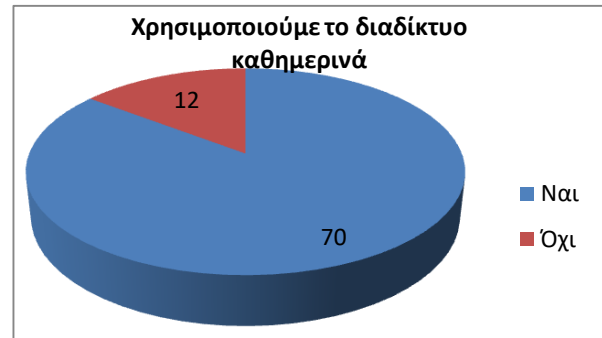

Δημιουργία γραφήματος πίτας από ερευνητικά ερωτήματα

1 Χρησιμοποιείτε το διαδίκτυο καθημερινά;

Ναι	Όχι		
70	12		

2 Για ποιο σκοπό;

Ενημέρωση	Ψυχαγωγία	Εκπαίδευση	Και τα τρία
3	10	7	50

3 Πόσο συχνά σερφάρεις;

2-3 φορές την εβδομάδα	Καθημερινά
42	28

4 Παίζεις διαδικτυακά παιχνίδια;

ΝΑΙ	ΌΧΙ
21	49

5 Επιρεάζεσαι από αυτά;

ΝΑΙ	ΌΧΙ
3	67

6 Έχεις κινητό τηλέφωνο;

ΝΑΙ	ΌΧΙ	Χρησιμοποιώ των γονιών μου	
25	32	25	

7 Χρησιμοποιείς μέσα κοινωνικής δικτύωσης