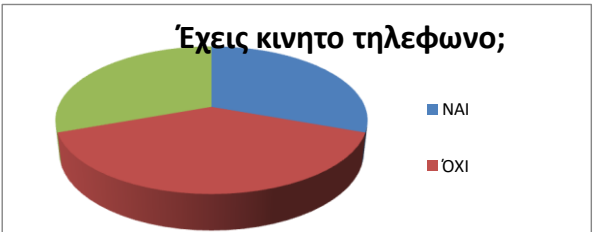

Δημιουργία γραφήματος πίτας από ερευνητικά ερωτήματα

1.Χρησιμοποιείτε το διαδίκτυο καθημερινά;	
ΝΑΙ	ΌΧΙ
70	12

2.Για ποιο σκοπό			
Ενμέρωση	Ψυχαγωγία	Εκπαίδευση	Και τα τρία
3	10	7	50

3.Πόσο συχνά σερφάρεis;	
2-3 Φορές την εβδομάδα	Καθημερινά
42	28

4. Παίζεις διαδικτυακά παιχνίδια;	
ΝΑΙ	ΌΧΙ
21	49

5. Επιρεάζεσαι από αυτά;	
Ναι	ΌΧΙ
3	67

6. Έχεις κινητο τηλεφωνo;		
ΝΑΙ	ΌΧΙ	Χρησιμοποιώ των γοιωιών μου
25	32	25

7. χρσιμοποιείς μεσα κοινωνικής δικτυωσης			
Facebook	Instagram	Viber	Youtube
13	41	60	75