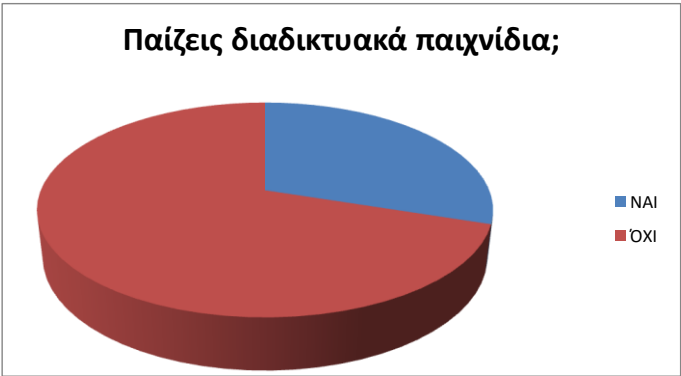

Δημιουργία γραφήματος πίτας από ερευνητικά ερωτήματα

1.Χρησιμοποιείτε το διαδίκτυο καθημερινά;	
ΝΑΙ	ΌΧΙ
70	12

2.Για ποιο σκοπό			
Ενμέρωση	Ψυχαγωγία	Εκπαίδευση	Και τα τρία
3	10	7	50

3.Πόσο συχνά σερφάρεis;	
2-3 Φορές την εβδομάδα	Καθημερινά
42	28

4. Παίζεις διαδικτυακά παιχνίδια;	
ΝΑΙ	ΌΧΙ
21	49

5. Επιρεάζεσαι από αυτά;	
Ναι	ΌΧΙ
3	67

6. Έχεις κινητο τηλεφωνo;		
ΝΑΙ	ΌΧΙ	Χρησιμοποιώ των γοιωιών μου
25	32	25

7. χρσιμοποιείς μεσα κοινωνικής δικτυωσης			
Facebook	Instagram	Viber	Youtube
13	41	60	75