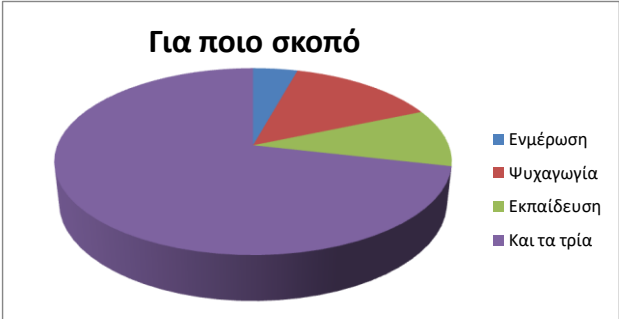

Δημιουργία γραφήματος πίτας από ερευνητικά ερωτήματα

1.Χρησιμοποιείτε το διαδίκτυο καθημερινά;	
ΝΑΙ	ΌΧΙ
70	12

2.Για ποιο σκοπό			
Ενμέρωση	Ψυχαγωγία	Εκπαίδευση	Και τα τρία
3	10	7	50

3.Πόσο συχνά σερφάρεis;	
2-3 Φορές την εβδομάδα	Καθημερινά
42	28

4. Παίζεις διαδικτυακά παιχνίδια;	
ΝΑΙ	ΌΧΙ
21	49

5. Επιρεάζεσαι από αυτά;	
Ναι	ΌΧΙ
3	67

6. Έχεις κινητο τηλεφωνo;		
ΝΑΙ	ΌΧΙ	Χρησιμοποιώ των γοιωιών μου
25	32	25

7. χρσιμοποιείς μεσα κοινωνικής δικτυωσης			
Facebook	Instagram	Viber	Youtube
13	41	60	75