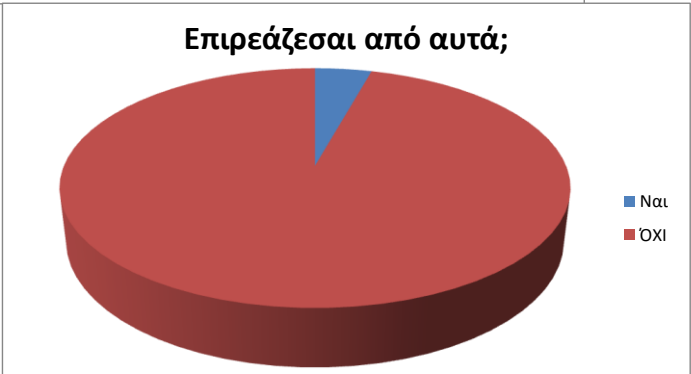

Δημιουργία γραφήματος πίτας από ερευνητικά ερωτήματα

1.Χρησιμοποιείτε το διαδίκτυο καθημερινά;	
ΝΑΙ	ΌΧΙ
70	12

2.Για ποιο σκοπό			
Ενμέρωση	Ψυχαγωγία	Εκπαίδευση	Και τα τρία
3	10	7	50

3.Πόσο συχνά σερφάρεis;	
2-3 Φορές την εβδομάδα	Καθημερινά
42	28

4. Παίζεις διαδικτυακά παιχνίδια;	
ΝΑΙ	ΌΧΙ
21	49

5. Επιρεάζεσαι από αυτά;	
Ναι	ΌΧΙ
3	67

6. Έχεις κινητο τηλεφωνo;		
ΝΑΙ	ΌΧΙ	Χρησιμοποιώ των γοιωιών μου
25	32	25

7. χρσιμοποιείς μεσα κοινωνικής δικτυωσης			
Facebook	Instagram	Viber	Youtube
13	41	60	75