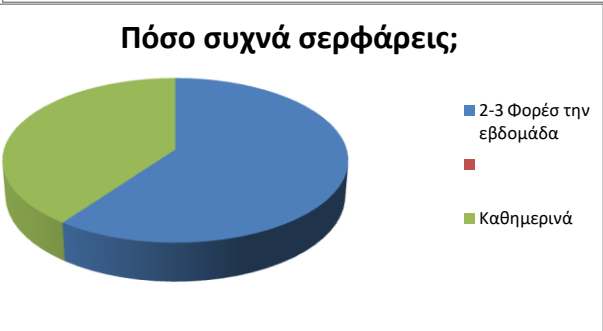

Δημιουργία γραφήματος πίτας από ερευνητικά ερωτήματα

1.Χρησιμοποιείτε το διαδίκτυο καθημερινά;	
ΝΑΙ	ΌΧΙ
70	12

2.Για ποιο σκοπό			
Ενμέρωση	Ψυχαγωγία	Εκπαίδευση	Και τα τρία
3	10	7	50

3.Πόσο συχνά σερφάρεis;	
2-3 Φορές την εβδομάδα	Καθημερινά
42	28

4. Παίζεις διαδικτυακά παιχνίδια;	
ΝΑΙ	ΌΧΙ
21	49

5. Επιρεάζεσαι από αυτά;	
Ναι	ΌΧΙ
3	67

6. Έχεις κινητο τηλεφωνo;		
ΝΑΙ	ΌΧΙ	Χρησιμοποιώ των γοιωιών μου
25	32	25

7. χρσιμοποιείς μεσα κοινωνικής δικτυωσης			
Facebook	Instagram	Viber	Youtube
13	41	60	75