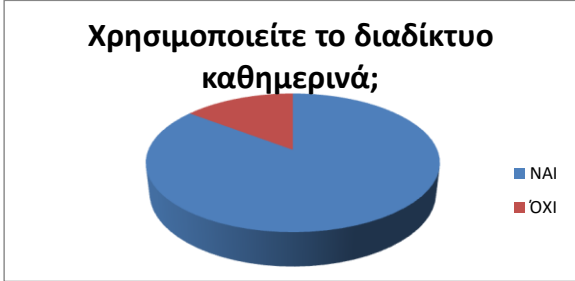

Δημιουργία γραφήματος πίτας από ερευνητικά ερωτήματα

1.Χρησιμοποιείτε το διαδίκτυο καθημερινά;	
ΝΑΙ	ΌΧΙ
70	12

2.Για ποιο σκοπό			
Ενμέρωση	Ψυχαγωγία	Εκπαίδευση	Και τα τρία
3	10	7	50

3.Πόσο συχνά σερφάρεis;	
2-3 Φορές την εβδομάδα	Καθημερινά
42	28

4. Παίζεις διαδικτυακά παιχνίδια;	
ΝΑΙ	ΌΧΙ
21	49

5. Επιρεάζεσαι από αυτά;	
Ναι	ΌΧΙ
3	67

6. Έχεις κινητο τηλεφωνo;		
ΝΑΙ	ΌΧΙ	Χρησιμοποιώ των γοιωιών μου
25	32	25

7. χρσιμοποιείς μεσα κοινωνικής δικτυωσης			
Facebook	Instagram	Viber	Youtube
13	41	60	75