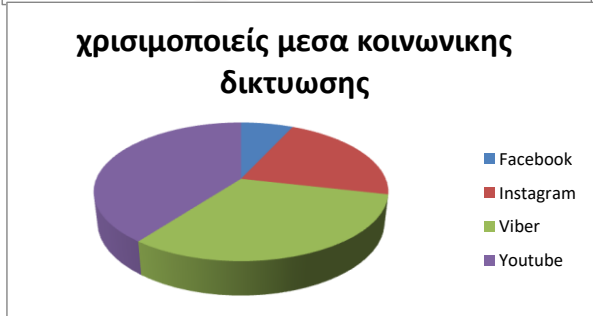

Δημιουργία γραφήματος πίτας από ερευνητικά ερωτήματα

1.Χρησιμοποιείτε το διαδίκτυο καθημερινά;	
ΝΑΙ	ΌΧΙ
70	12

2.Για ποιο σκοπό			
Ενμέρωση	Ψυχαγωγία	Εκπαίδευση	Και τα τρία
3	10	7	50

3.Πόσο συχνά σερφάρεis;	
2-3 Φορές την εβδομάδα	Καθημερινά
42	28

4. Παίζεις διαδικτυακά παιχνίδια;	
ΝΑΙ	ΌΧΙ
21	49

5. Επιρεάζεσαι από αυτά;	
Ναι	ΌΧΙ
3	67

6. Έχεις κινητο τηλεφωνo;		
ΝΑΙ	ΌΧΙ	Χρησιμοποιώ των γοιωιών μου
25	32	25

7. χρσιμοποιείς μεσα κοινωνικής δικτυωσης			
Facebook	Instagram	Viber	Youtube
13	41	60	75