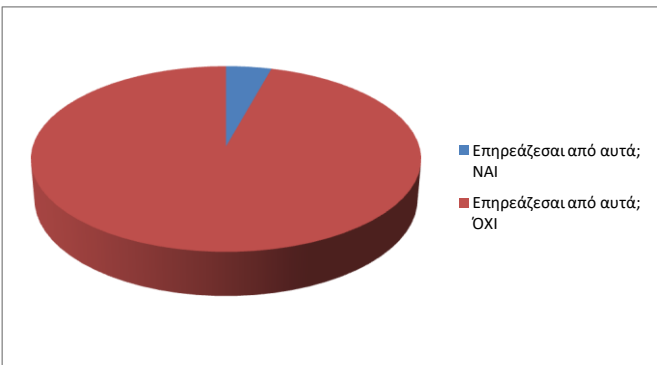

Δημιουργίας γραφήματος πίτας απο ερευνητικά ερωτήματα

1	Χρησιμοποιείτε το διαδύκτιο καθημερινά;		
	ΝΑΙ	ΌΧΙ	
	70	12	

2	Για ποιο σκοπό;		
	Ενημέρωση	Ψυχαγωγία	Εκπαίδευση
	3	10	7
			Και τα τρία
			50

3	Πόσο συχνά σερφάρεις;	
	2-3 φορές την εβδομάδα	Καθημερινά
	42	28

4	Παίζεις διαδικτυακά παιχνίδια;	
	ΝΑΙ	ΌΧΙ
	21	49

5	Επηρεάζεσαι από αυτά;	
	ΝΑΙ	ΌΧΙ
	3	67

6	Έχεις κινητό τηλέφωνο;		
	ΝΑΙ	ΌΧΙ	Χρησιμοποιώ των γονιών μου
	25	32	25

7	Χρησιμοποιείς μέσα κοινωνικής δικτύωσης;			
	Facebook	Instagram	Viber	YouTube
	13	41	60	75