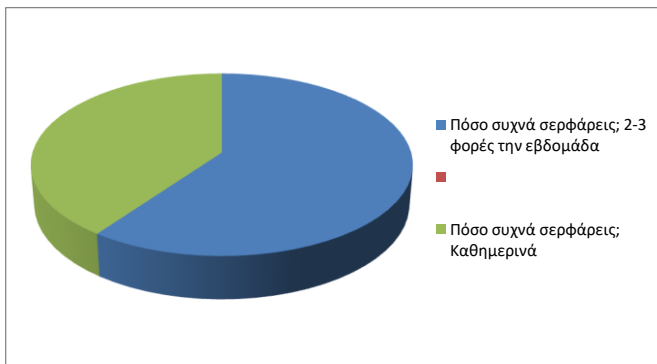

Δημιουργίας γραφήματος πίτας απο ερευνητικά ερωτήματα

1	Χρησιμοποιείτε το διαδύκτιο καθημερινά;		
	ΝΑΙ	ΌΧΙ	
	70	12	

2	Για ποιο σκοπό;		
	Ενημέρωση	Ψυχαγωγία	Εκπαίδευση
	3	10	7
			Και τα τρία
			50

3	Πόσο συχνά σερφάρεις;	
	2-3 φορές την εβδομάδα	Καθημερινά
	42	28

4	Παίζεις διαδικτυακά παιχνίδια;	
	ΝΑΙ	ΌΧΙ
	21	49

5	Επηρεάζεσαι από αυτά;	
	ΝΑΙ	ΌΧΙ
	3	67

6	Έχεις κινητό τηλέφωνο;		
	ΝΑΙ	ΌΧΙ	Χρησιμοποιώ των γονιών μου
	25	32	25

7	Χρησιμοποιείς μέσα κοινωνικής δικτύωσης;			
	Facebook	Instagram	Viber	YouTube
	13	41	60	75