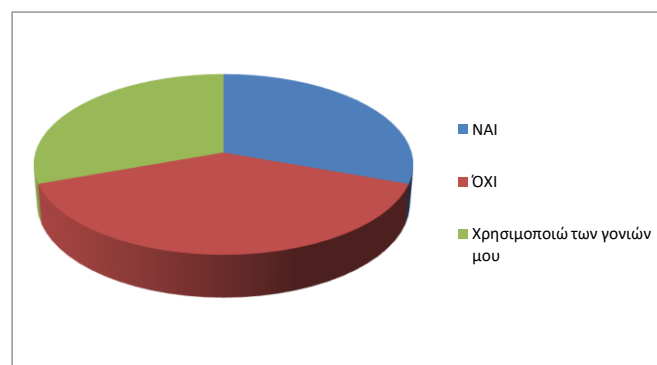

Δημιουργίας γραφήματος πίτας απο ερευνητικά ερωτήματα

1	Χρησιμοποιείτε το διαδύκτιο καθημερινά;		
	ΝΑΙ	ΌΧΙ	
	70	12	

2	Για ποιο σκοπό;		
	Ενημέρωση	Ψυχαγωγία	Εκπαίδευση
	3	10	7
			Και τα τρία
			50

3	Πόσο συχνά σερφάρεις;	
	2-3 φορές την εβδομάδα	Καθημερινά
	42	28

4	Παίζεις διαδικτυακά παιχνίδια;	
	ΝΑΙ	ΌΧΙ
	21	49

5	Επηρεάζεσαι από αυτά;	
	ΝΑΙ	ΌΧΙ
	3	67

6	Έχεις κινητό τηλέφωνο;		
	ΝΑΙ	ΌΧΙ	Χρησιμοποιώ των γονιών μου
	25	32	25

7	Χρησιμοποιείς μέσα κοινωνικής δικτύωσης;			
	Facebook	Instagram	Viber	YouTube
	13	41	60	75