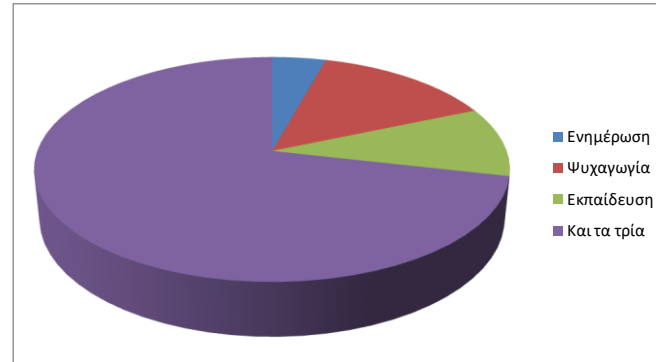

Δημιουργίας γραφήματος πίτας απο ερευνητικά ερωτήματα

1	Χρησιμοποιείτε το διαδύκτιο καθημερινά;		
	ΝΑΙ	ΌΧΙ	
	70	12	

2	Για ποιο σκοπό;		
	Ενημέρωση	Ψυχαγωγία	Εκπαίδευση
	3	10	7
			Και τα τρία
			50

3	Πόσο συχνά σερφάρεις;	
	2-3 φορές την εβδομάδα	Καθημερινά
	42	28

4	Παίζεις διαδικτυακά παιχνίδια;	
	ΝΑΙ	ΌΧΙ
	21	49

5	Επηρεάζεσαι από αυτά;	
	ΝΑΙ	ΌΧΙ
	3	67

6	Έχεις κινητό τηλέφωνο;		
	ΝΑΙ	ΌΧΙ	Χρησιμοποιώ των γονιών μου
	25	32	25

7	Χρησιμοποιείς μέσα κοινωνικής δικτύωσης;			
	Facebook	Instagram	Viber	YouTube
	13	41	60	75