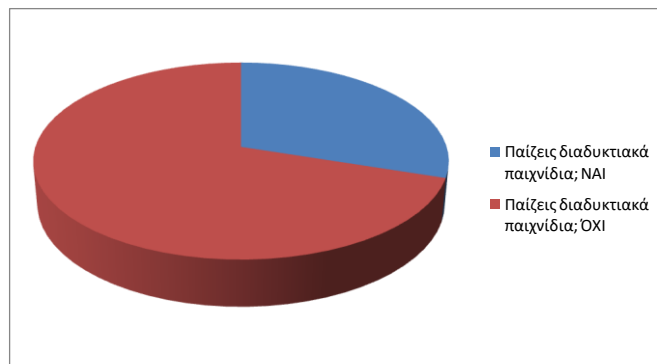

Δημιουργίας γραφήματος πίτας απο ερευνητικά ερωτήματα

1	Χρησιμοποιείτε το διαδύκτιο καθημερινά;		
	ΝΑΙ	ΌΧΙ	
	70	12	

2	Για ποιο σκοπό;		
	Ενημέρωση	Ψυχαγωγία	Εκπαίδευση
	3	10	7
			Και τα τρία
			50

3	Πόσο συχνά σερφάρεις;	
	2-3 φορές την εβδομάδα	Καθημερινά
	42	28

4	Παίζεις διαδικτυακά παιχνίδια;	
	ΝΑΙ	ΌΧΙ
	21	49

5	Επηρεάζεσαι από αυτά;	
	ΝΑΙ	ΌΧΙ
	3	67

6	Έχεις κινητό τηλέφωνο;		
	ΝΑΙ	ΌΧΙ	Χρησιμοποιώ των γονιών μου
	25	32	25

7	Χρησιμοποιείς μέσα κοινωνικής δικτύωσης;			
	Facebook	Instagram	Viber	YouTube
	13	41	60	75