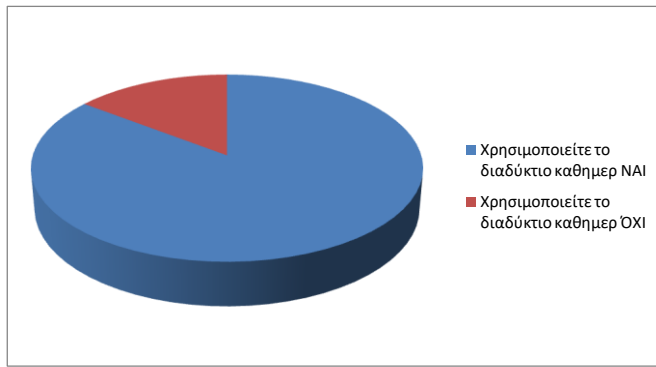

Δημιουργίας γραφήματος πίτας απο ερευνητικά ερωτήματα

1	Χρησιμοποιείτε το διαδύκτιο καθημερινά;		
	ΝΑΙ	ΌΧΙ	
	70	12	

2	Για ποιο σκοπό;		
	Ενημέρωση	Ψυχαγωγία	Εκπαίδευση
	3	10	7
			Και τα τρία
			50

3	Πόσο συχνά σερφάρεις;	
	2-3 φορές την εβδομάδα	Καθημερινά
	42	28

4	Παίζεις διαδικτυακά παιχνίδια;	
	ΝΑΙ	ΌΧΙ
	21	49

5	Επηρεάζεσαι από αυτά;	
	ΝΑΙ	ΌΧΙ
	3	67

6	Έχεις κινητό τηλέφωνο;		
	ΝΑΙ	ΌΧΙ	Χρησιμοποιώ των γονιών μου
	25	32	25

7	Χρησιμοποιείς μέσα κοινωνικής δικτύωσης;			
	Facebook	Instagram	Viber	YouTube
	13	41	60	75