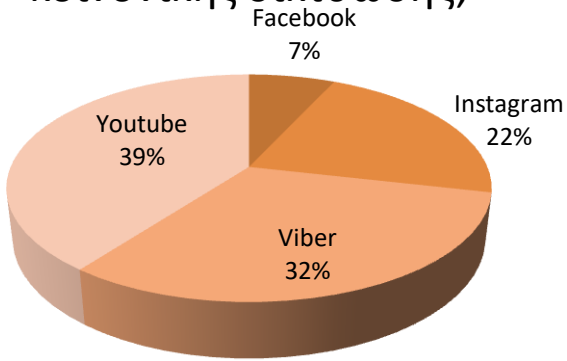

Δημιουργία γραφήματος πίτας από ερευνητικά ερωτήματα

1 Χρησιμοποιεί το διαδύκτιο καθημερινά;

ΝΑΙ	ΌΧΙ
70	12

2 Για ποιο σκοπό;

Ενημέρωση	Ψυχαγωγία	Εκπαίδευση	Και τα τρία
3	10	7	50

3 Πόσο συχνά σερφάρεις

2-3 φορές την εβδομάδα	Καθημερινά
42	28

4 Παίζεις διαδικτυακά παιχνίδια

ΝΑΙ	ΌΧΙ
21	49

5 Επιρεάζεσαι από αυτά;

ΝΑΙ	ΌΧΙ
3	67

6 Έχεις κινητό τηλέφωνο;

ΝΑΙ	ΌΧΙ	Χρησιμοποιά των γονιών μου
25	32	25

7 Χρησιμοποιείς μέσα κοινωνικής δικτύωσης;

Facebook	Instagram	Viber	Youtube
13	41	60	75

Χρησιμοποιεί το διαδύκτιο καθημερινά;

Για ποιο σκοπό;

Πόσο συχνά σερφάρεις

Παίζεις διαδικτυακά παιχνίδια

Επιρεάζεσαι από αυτά; ΝΑΙ 4%

Έχεις κινητο τηλέφωνο;

■ ΝΑΙ ■ ΌΧΙ ■ Χρησιμοποιώ

Χρησιμοποιείς μέσα κοινωνικής δικτύωσης;