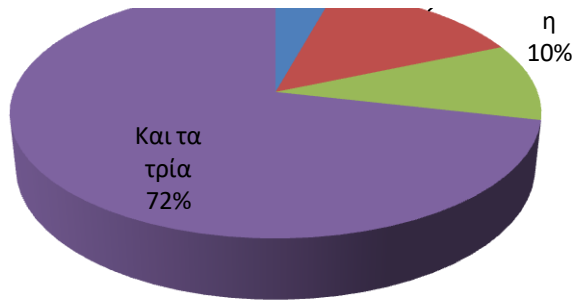

Δημιουργία γραφήματος πίτας από ερευνητικά ερωτήματα

1 Χρησιμοποιεί το διαδύκτιο καθημερινά;

ΝΑΙ	ΌΧΙ
70	12

2 Για ποιο σκοπό;

Ενημέρωση	Ψυχαγωγία	Εκπαίδευση	Και τα τρία
3	10	7	50

3 Πόσο συχνά σερφάρεις

2-3 φορές την εβδομάδα	Καθημερινά
42	28

4 Παίζεις διαδικτυακά παιχνίδια

ΝΑΙ	ΌΧΙ
21	49

5 Επιρεάζεσαι από αυτά;

ΝΑΙ	ΌΧΙ
3	67

6 Έχεις κινητό τηλέφωνο;

ΝΑΙ	ΌΧΙ	Χρησιμοποιά των γονιών μου
25	32	25

7 Χρησιμοποιείς μέσα κοινωνικής δικτύωσης;

Facebook	Instagram	Viber	Youtube
13	41	60	75

Χρησιμοποιεί το διαδύκτιο καθημερινά;

Για ποιο σκοπό;

Πόσο συχνά σερφάρεις

Παίζεις διαδικτυακά παιχνίδια

Επιρεάζεσαι από αυτά; ΝΑΙ 4%

Έχεις κινητο τηλέφωνο;

■ ΝΑΙ ■ ΌΧΙ ■ Χρησιμοποιώ

Χρησιμοποιείς μέσα κοινωνικής δικτύωσης;